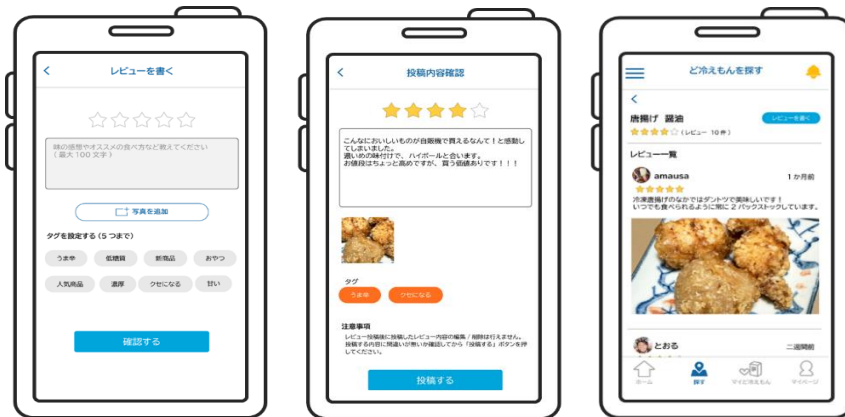

「ど冷えもん GO」は2022年7月から展開しており、これまで多くの機能を追加してきましたが、ダウンロード数だけでなく、2023年11月に新たに加えた「隠れど冷えもんを探そう」機能(登録者自らが「ど冷えもん GO」に掲載されていない「ど冷えもん」をアプリに登録するシステム)についても登録件数が800件にのぼるなど、「ど冷えもん」への関心の高まりを象徴しています。

「ど冷えもん GO」は、スマートフォン対応検索アプリということで、「ど冷えもん」を積極的に探す楽しみを提供するだけでなく、消費者の方々と「ど冷えもん」の出会いを創造していくというコンセプトが実現されているさまざまなエピソードが「ど冷えもんGO」の掲示板やSNS等に寄せられています。具体的には、「『ど冷えもん』の設置場所や商品を検索できるので、欲しいものが見つかりやすく便利」であるとか「追加された新機能を有効に活用し、生活の利便性の向上に役立っている」「各都道府県の売れ筋ランキングを基に、自販機めぐりをしている」などの声が届いています。

< ど冷えもん検索アプリ「ど冷えもん GO」 >

< 「ど冷えもん GO」検索画面一位置情報 >

<「ど冷えもん GO」機能一覧>

1) 2022年7月

① 「ど冷えもん」の設置場所、在庫状況および商品情報の検索が可能な機能

<「ど冷えもん GO」検索画面—位置情報>

② 「ど冷えもん GO」内のお気に入り登録できる「マイど冷えもん」機能 (SNSと連携し写真の投稿や商品レビューを書くことも可能)

<「ど冷えもん GO」レビューおよび投稿画面>

2) 2023年4月

① 全都道府県の商品ランキング機能(デイリー、週間、月間毎に掲載)

<日々(デイリー)人気商品一覧>

<週間 人気商品一覧>

<月間 人気商品一覧>

<「ど冷えもん GO」人気商品一覧ページ>

3) 2023年11月

① ユーザー参加型でアプリの地図上に掲載されていない「隠れど冷えもん」を申請し掲載できる機能