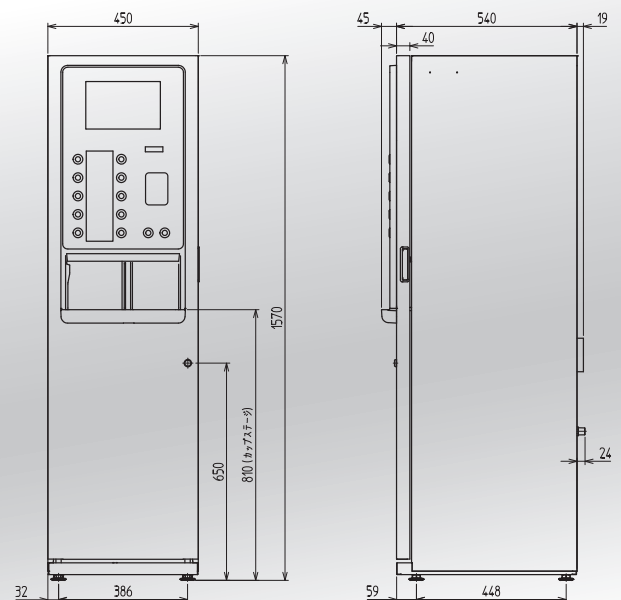

製品特長

1. **1** POPスペースを活用した情報提供や商品PRが可能です*1。(照明なし)
   また10.1型液晶ディスプレイの取付けにより*2、動画や音声によるPRにも対応できます。

*1 POP広告は付属していないため、高さ152×幅233(mm)サイズ用の紙が必要になります。

*2 10.1型液晶ディスプレイを取付けご検討の際は事前にご相談ください。

1. **2** キャニスター容量0.6リットル(標準)から1.5リットル(オプション)*3への容量アップが4セレクション全てで対応できます。

容量0.6リットル仕様 標準

少量搬出用

容量1.5リットル仕様 オプション

多量搬出用

*3 1.5リットル(オプション)をご検討の際は事前にご相談ください。

1. **3** 給水方式は、標準仕様のカセットタンク方式(15リットル×2)、または水道直結方式が選択できます。

製品仕様

型式名	POW-4C4M-SD	POW-4C4MD-SD
外形寸法	高さ1,570×幅450×奥行540(最大奥行604)(mm)	
製品質量	86kg(空質量)	82kg(空質量)
電源	AC100V 50/60Hz 15A(コード機外長3m)	
消費電力	定格167/175W、電熱装置:1015W	
セレクション数	4フレーバー+1(お湯・冷水)、選択ボタン数:10	
ファンクション	濃いめボタン、熱めボタン	
給水方式	カセットタンク式 台車付き 15リットル×2	水道直結方式 接続口径R1/2雄ねじ
排水方式	排水タンク13リットル	
加熱装置	小型高熱熱温水タンク1.8リットル、300W+700Wツインヒーター	
冷却装置	R1234yf全密閉圧縮機、冷却水槽4.2リットル	
原料容器数	キャニスター0.6リットル×4	
原料防湿	ヒーター式	
取出口シャッター	なし	
データ入出力	USBメモリ	
外部表示	準備中	
メニューボード	一体型メニューラベル、家庭用プリンターで作製可	
環境条件	日本国内専用、屋内設置専用	
オプション	10.1型液晶ディスプレイ 1.5リットルキャニスター 外部排水キット 取出口シャッター	

外形寸法図

ご注意: POP広告、メニューラベルは付属していないためご注意ください。
作製方法等につきましては下記までお問い合わせください。

●お問い合わせ

サンデン・リテールシステム株式会社

フード機器事業部

〒101-8583 東京都千代田区外神田1-18-13 秋葉原ダイビル10階

☎(03)5209-3286(受付時間 午前9時~午後5時30分)

<https://www.sanden-rs.com>