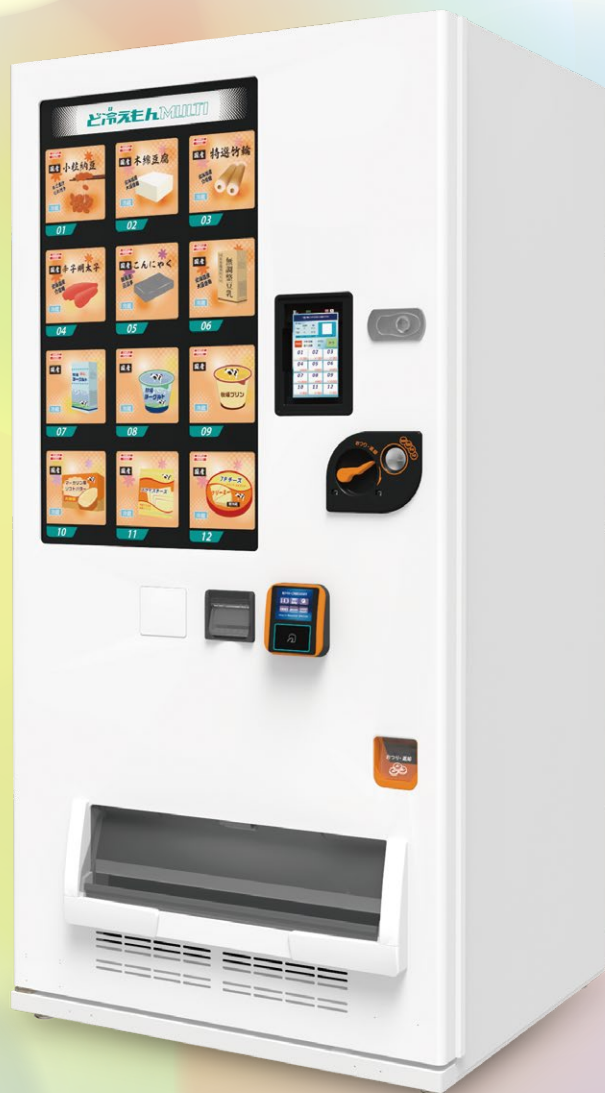

NEW

ど冷えもんMULTI

様々なサイズ・形状の商品にマルチ対応!

24時間無人販売で
人件費を削減!

非対面で
安心して購入できる!

屋外設置可能!
防水・防塵対応

タッチパネルで
簡単操作!

多彩な商品
サイズ・形状に対応!

冷蔵・常温
商品に対応!

食肉の袋詰めなどの
冷蔵食品

加工食品などの箱物商品

トレーディングカードや
マスクなどの紙製商品

検査キットや
冷蔵食品などの箱物商品

チアパックやパウチなど
柔軟性のあるパッケージ

缶詰などの常温商品

「ど冷えもんMULTI」の特長

多彩な商品 サイズ・形状に対応!

新開発のマルチエレベーター式ロッカーは様々な商品形状とサイズに対応します。従来難しかった軽量商品の販売も可能です。

冷蔵・常温・非冷蔵の 商品に対応!

冷蔵(5℃)、常温(18℃)、非冷蔵の3つのモードを切替可能です。生鮮食品や、常温のお弁当/おにぎり、お菓子や雑貨など様々な商品を販売できます。

シリーズで 統一感があるデザイン

「ど冷えもんシリーズ」としてデザインが統一されているため、併設したときに一体感のある売場を演出できます。

マルチエレベーター式ストッカー 設定を変更するだけで様々なサイズ・形状の商品を販売できます!

カードやマスクなどの
軽量商品

袋やパウチなどの
柔軟性のあるパッケージ

円形などの不安定な
形状の商品

幅の広い商品は
2通路つなげて販売可能

厚みのある商品は
棚間隔を広げて販売可能

スマホ感覚で操作できる 液晶タッチパネル搭載!

専門知識がなくても簡単に
操作や設定ができます。