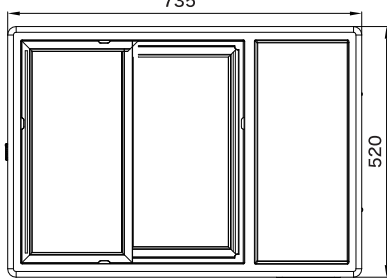

GSU-025W

SANDEN
SANDEN RETAIL SYSTEMS CORPORATION

卓上冷凍ショーケース

ガラス扉
スライド向き
左右・上下

バルク枠は
取り外して
使用できます
(バルク枠標準同梱)

中身が
見えやすい
Low-E
スライド式
ガラス扉

品番	GSU-025W
外形寸法	W735xD520xH403
製品質量	30kg
電源	単相100V 50/60Hz
年間消費電力	500/475
電源コード	1.9m
有効内容量	31L
バルクアイス収容量	4Lの場合2個、2Lの場合4個
カップアイス収容量	64個 (φ97高さ57mmカップアイス換算)