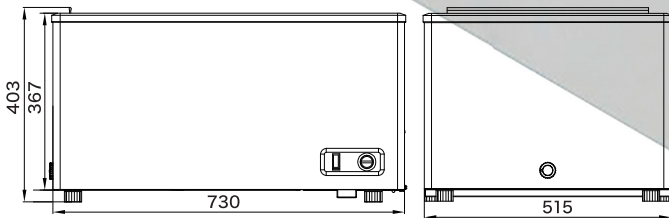

GSU-025W

SANDEN
SANDEN RETAIL SYSTEMS CORPORATION

卓上冷凍ショーケース

ガラス扉
スライド向き
左右・上下

バルク枠は
取り外して
使用できます
(バルク枠標準同梱)

中身が
見えやすい
Low-E
スライド式
ガラス扉

品番	GSU-025W
外形寸法	W735xD520xH403
製品質量	30kg
電源	単相100V 50/60Hz
年間消費電力	500/475
電源コード	1.9m
有効内容量	31L
バルクアイス収容量	4Lの場合2個、2Lの場合4個
カップアイス収容量	64個 (φ97高さ57mmカップアイス換算)