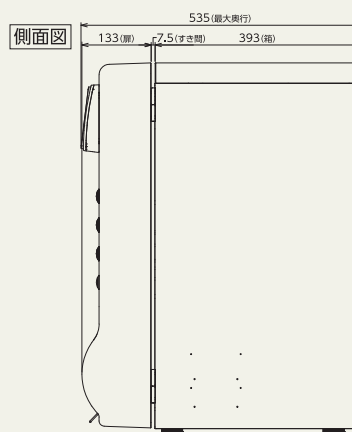

商品に合わせた スパイラル搬出機構で 多彩な商品に対応

※画像はダブルコラム
仕様のイメージ

商品最大サイズ 【商品高さは最大135mm・厚みは40mmまで対応】

製品仕様

製品名	卓上物販機「卓つくん」		製品重量	約37kg
外形寸法	幅500mm × 高さ723mm × 最大奥行535mm		搬出仕様	スパイラル搬出機構 標準でシングル搬出3段×3列の9セクション
製品電源	100V(50/60Hz)		最大商品サイズ	シングル使用：幅 90mm × 高さ135mm × 奥行40mm
消費電力	14.5W/14.0W			ダブル使用：幅185mm × 高さ135mm × 奥行40mm
電源コード長	機外4m			トリプル使用：幅220mm × 高さ135mm × 奥行40mm
漏電遮断器	定格感度電流 15mA 0.1S			
電源プラグ形状	Aタイプ3P接地付き (3P⇒2P変換アダプタ同梱)			
搭載可能 電子マネー 決済端末	CRM-MJC02(サンデン・リテールシステム製)／ME-10(コンラックス社製)／VMU-01(ITアクセス社製)／IM10(NEC社製) 各種電子マネー・QR決済対応			