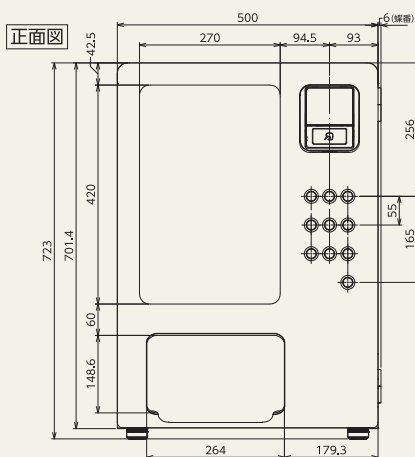

商品に合わせた スパイラル搬出機構で 多彩な商品に対応

※画像はダブルコラム
仕様のイメージ

商品最大サイズ 【商品高さは最大135mm・厚みは40mmまで対応】

製品仕様

製品名	卓上物販機「卓つくん」		製品重量	約37kg
外形寸法	幅500mm × 高さ723mm × 最大奥行535mm		搬出仕様	スパイラル搬出機構 標準でシングル搬出3段×3列の9セクション
製品電源	100V(50/60Hz)		最大商品サイズ	シングル使用：幅 90mm × 高さ135mm × 奥行40mm
消費電力	14.5W/14.0W			ダブル使用：幅185mm × 高さ135mm × 奥行40mm
電源コード長	機外4m			トリプル使用：幅220mm × 高さ135mm × 奥行40mm
漏電遮断器	定格感度電流 15mA 0.1S			
電源プラグ形状	Aタイプ3P接地付き (3P⇒2P変換アダプタ同梱)			
搭載可能 電子マネー 決済端末	CRM-MJC02(サンデン・リテールシステム製)／ME-10(コンラックス社製)／VMU-01(ITアクセス社製)／IM10(NEC社製) 各種電子マネー・QR決済対応			