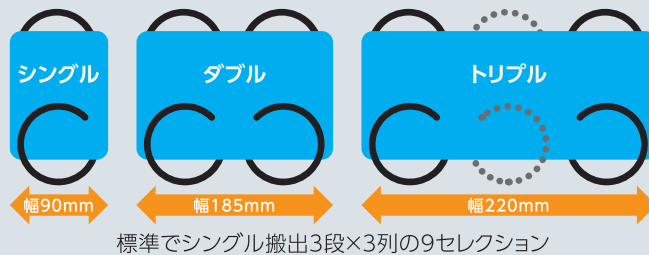

POINT 02 VARIATION

多彩な商品搬出

商品に合わせたスパイラル搬出機構・広い搬出通路幅で、様々なサイズの商品搬出が可能です。

POINT 03 PAYMENT

キャッシュレス決済

各種電子マネー・QR決済での非対面・自動販売のため、販売人員や売上回収のコストを削減できます。

POINT 04 DESIGN

新デザイン

大きな取出し口と湾曲した新デザインで取り出し易い構造になっています。

キャッシュレス決済で 非対面・自動販売で商品は 簡単に購入可能

STEP 1 商品を選んで番号ボタンを押す

※商品を変更する場合は別商品の番号ボタンを押します。

STEP 2 キャッシュレス決済機にタッチしてお支払い

STEP 3 取出口を上にもって開け、 商品を取り出す

※商品が取出口に落下してからお取りください。

購入をやめる場合はキャッシュレス決済前に取り消しボタンを押します。

商品に合わせた スパイラル搬出機構で 多彩な商品に対応

※画像はダブルコラム
仕様のイメージ

商品最大サイズ 【商品高さは最大135mm・厚みは40mmまで対応】

製品仕様

製品名	卓上物販機「卓つくん」		製品重量	約37kg
外形寸法	幅500mm × 高さ723mm × 最大奥行535mm		搬出仕様	スパイラル搬出機構 標準でシングル搬出3段×3列の9セクション
製品電源	100V(50/60Hz)		最大商品サイズ	シングル使用：幅 90mm × 高さ135mm × 奥行40mm
消費電力	14.5W/14.0W			ダブル使用：幅185mm × 高さ135mm × 奥行40mm
電源コード長	機外4m			トリプル使用：幅220mm × 高さ135mm × 奥行40mm
漏電遮断器	定格感度電流 15mA 0.1S			
電源プラグ形状	Aタイプ3P接地付き (3P⇒2P変換アダプタ同梱)			
搭載可能 電子マネー 決済端末	CRM-MJC02(サンデン・リテールシステム製)／ME-10(コンラックス社製)／VMU-01(ITアクセス社製)／IM10(NEC社製) 各種電子マネー・QR決済対応			