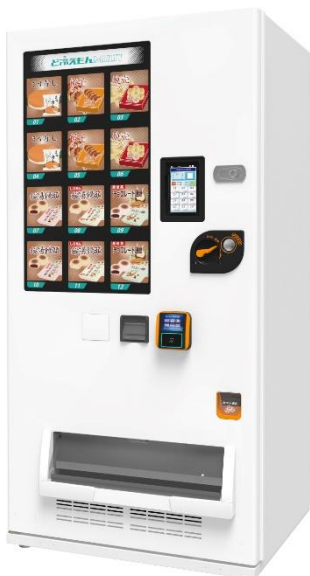

「ど冷えもん」シリーズ第7弾

屋外冷蔵物販自動販売機「ど冷えもん MULTI」の新機種を発売
～ 大型パッケージ商品を収納できる専用ストッカーを搭載 ～

サンデン・リテールシステム株式会社(本社:東京都 代表取締役社長:森益哉、以下サンデンRS)は2024年3月15日に、屋外冷蔵物販自動販売機「ど冷えもん MULTI」の新機種6セレクションタイプの販売を開始します。

今回発売する「ど冷えもん MULTI」新機種6セレクションタイプは、すでに発売している「ど冷えもん MULTI」に比べ、さらに大型の商品を販売することを目的に開発を行いました。「ど冷えもん MULTI」新機種6セレクションタイプは、従来型の「ど冷えもん MULTI」とは構造も大きく異なり、大型の専用ストッカーを搭載しており、270mm×230mmのサイズの商品を最大48個まで販売することが可能です。これにより、ます寿司のような大型のパッケージの折詰弁当などの販売も可能となります。尚、内部の構造もこれまでと異なり、大型の商品に対応できるよう工夫している点が特長です。さらに従来型の「ど冷えもん MULTI」と同様に、5℃・18℃・非冷蔵の3温度帯に対応が可能で、マルチエレベーター(可動式収納棚)の採用により、商品の補充に加え大型の商品もスムーズに搬出することができます。

「ど冷えもん MULTI」新機種6セレクションタイプ

「ど冷えもん MULTI」従来の小型ストッカー 「ど冷えもん MULTI」新機種の大型ストッカー

「ど冷えもん MULTI」新機種6セレクションタイプで販売できる主な商品

今回発売する「ど冷えもん MULTI」新機種6 セレクションタイプは、従来の「ど冷えもん」「ど冷えもん MULTI」と同様に、3品までのまとめ買いに加え、オプションにより液晶QRコード決済にも対応、RSクラウドによる各種機能の利用も可能です。また従来のど冷えもんと同様に、防水、防塵にも対応しており、屋外への設置も可能です。尚、今回発売する「ど冷えもん MULTI」新機種6 セレクションタイプは、2024年2月14日(水)から16日(金)まで幕張メッセで開催される「スーパーマーケット・トレードショー」にて初の展示を予定しています。

型式名	RIV-M06NW	
外形寸法	幅	920mm
	高さ	1830mm
	奥行き	設置奥行 795mm(最大 843mm)
製品重量		306kg
電源	製品電源	100V (50/60Hz)
	定格消費電力(W)	360W/370W
	電熱装置定格消費電力(W)	332W
冷却機能	設置可能範囲(℃)	5℃/18℃/非冷蔵 切り替え可能
セレクション(メニュー)	セレクション数(メニュー数)	最大 6 種類
装填可能数	48 個	
最大商品サイズ	270mm(幅)/230mm(高さ)/85mm(厚み)	