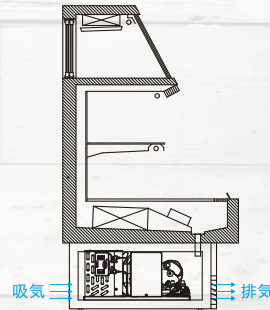

## DIMENSIONS

ラインナップ

W900mm/W1,200mm/W1,500mm/W1,800mm

W900mm

正面図

背面図

断面図

詳細仕様は、各仕様図面をご確認願います。

型式	設定温度(°C)	有効内容積(ℓ)	外形寸法			空冷式冷凍機 R-404A 出力(W)	電気特性				照明 LED 灯数(本)	冷却方式	除霜方式	製品質量 (kg)
			W 幅 (mm)	D 奥行 (mm)	H 高さ (mm)		単相100V 50/60HZ 消費電力(W)	三相200V 50/60HZ 電流(A)	消費電力(W)	電流(A)				
CTOCW-07	(上部クローズ) +5~+8	(上部) 48、(下部) 130	750	810	1,405	400	638/693	7.55/6.73	-	-	(上部)1、(下部)2	(上部クローズ) 自然対流式	(上部・下部) オフサイクル 自動除霜式	220
CTOCW-09		(上部) 60、(下部) 160	900	810	1,405	600	82/82	0.86/0.86	630/740	2.2/2.4	(上部)1、(下部)2			
CTOCW-10	(下部オープン) +8~+15	(上部)82、(下部)220	1,050	810	1,405	600	88/88	0.92/0.92	630/740	2.2/2.4	(上部)1、(下部)2	(下部オープン) 強制対流式	280	
CTOCW-12		(上部)105、(下部)280	1,200	810	1,405	750	97/97	1.01/1.01	700/820	2.8/2.9	(上部)1、(下部)2			310